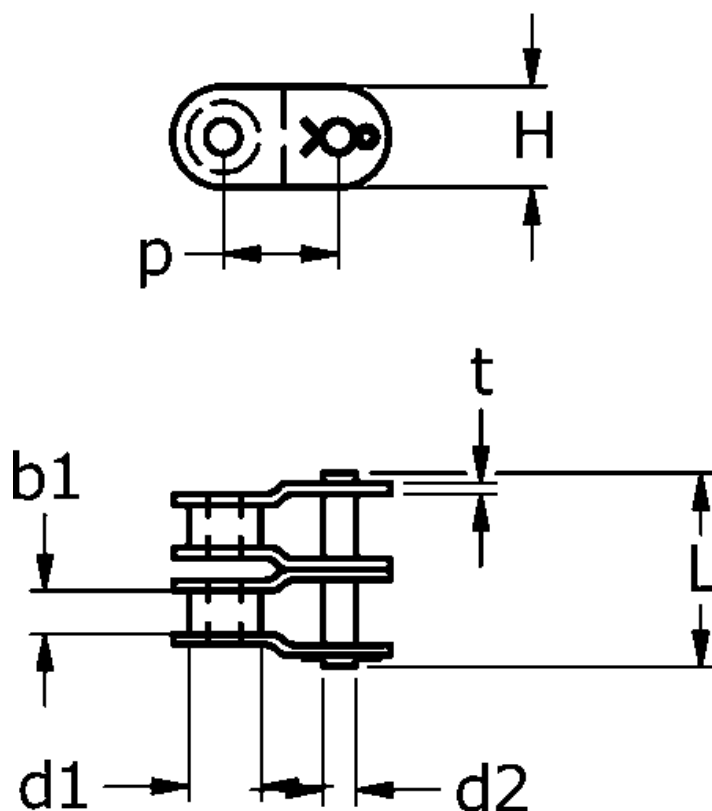

Article number: 61370235122004
Description: Tsubaki 12 B-2 Duplex offset link OL
Neptune.
Note: 12 B-2

Measures

b1 = 11.68
d1 = 12.07
d2 = 5.72
H = 16.1
L = 46.3
P = 19.05
t = 1.8